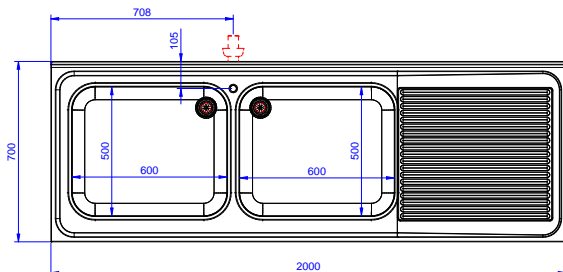

Descrizione

Articolo N°

Lavatoio in acciaio inox AISI 304 con piano di lavoro da 50 mm e spessore 10/10. Insonorizzato con piega salvamani sui bordi e dotato di involucro perimetrale ed angoli saldati. Porte scorrevoli fonoassorbenti. Piedini regolabili in altezza. Alzatina paraspruzzi posteriore con raggiatura 10 mm, altezza 100 mm e spessore 13 mm. Due vasche da 600x500x300 mm dotate di tubo troppopieno e piletta di scarico da 2". Gocciolatoio stampato posizionato sulla parte destra.

Approvazione: _____

Costruzione

- Struttura completamente in acciaio inox con telaio saldato per conferire massima stabilità al tavolo.
- Miglior accesso al vano grazie alla presenza, per tutte le lunghezze, di solo due porte.
- Vasca lavatoio in acciaio inox AISI 304 dotata di tubo troppopieno e piletta di scarico.
- Piano di lavoro in acciaio 10/10 in AISI 304 di spessore 50 mm con piega salvamani sui bordi con pannello fonoassorbente da 18 mm di spessore.
- Pannelli laterali e suola rinforzata in acciaio inox AISI 304.
- Progettato per essere installato contro un muro. Alzatina posteriore paraspruzzi con raggiatura 8 mm, altezza 100 mm e spessore 13 mm
- Piedini in acciaio inox AISI 304 di 200 mm di altezza e 54 mm di diametro, regolabili: -50/+30 mm.
- Porte fonoassorbenti e scorrevoli su guide poste all'interno della cornice del mobile.
- Gocciolatoio incluso.
- Costruzione in acciaio inox.

Fronte

Lato

D = Scarico acqua

Alto

Scarico

Posizione scarico: Da destra a sinistra

Informazioni chiave

Larghezza armadio:	1910 mm
Profondità armadio:	645 mm
Altezza armadietto:	330 mm
Dimensioni esterne, larghezza:	2000 mm
Dimensioni esterne, profondità:	700 mm
Dimensioni esterne, altezza:	1000 mm
Dimensione alzatina, altezza:	100 mm
Dimensione alzatina, profondità:	13 mm
Dimensione alzatina, raggio:	R=8
Numero di vasche:	2
Dimensione vasca:	600x500xH300
Numero e tipologia di porte:	2 Scorrevole
Spessore piano di lavoro:	50 mm
Peso netto:	75 kg