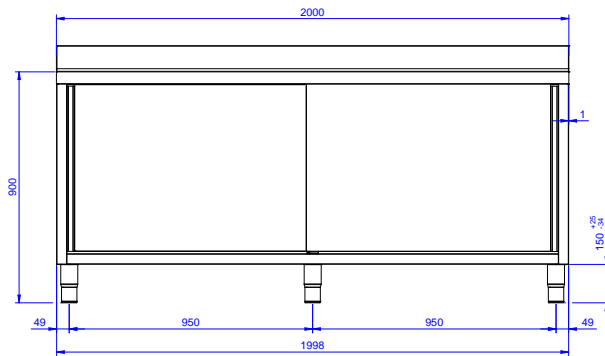

Descrizione

Articolo N°

Lavatoio in acciaio inox AISI 304 con piano di lavoro da 50 mm e spessore 10/10. Insonorizzato con piega salvamani sui bordi e dotato di involucro perimetrale ed angoli saldati. Porte scorrevoli fonoassorbenti. Piedini regolabili in altezza. Alzatina paraspruzzi posteriore con raggiatura 10 mm, altezza 100 mm e spessore 13 mm. Due vasche da 600x500x300 mm dotate di tubo troppopieno e piletta di scarico da 2". Gocciolatoio stampato posizionato sulla parte destra.

Approvazione: _____

Costruzione

- Struttura completamente in acciaio inox con telaio saldato per conferire massima stabilità al tavolo.
- Miglior accesso al vano grazie alla presenza, per tutte le lunghezze, di solo due porte.
- Vasca lavatoio in acciaio inox AISI 304 dotata di tubo troppopieno e piletta di scarico.
- Piano di lavoro in acciaio 10/10 in AISI 304 di spessore 50 mm con piega salvamani sui bordi con pannello fonoassorbente da 18 mm di spessore.
- Pannelli laterali e suola rinforzata in acciaio inox AISI 304.
- Progettato per essere installato contro un muro. Alzatina posteriore paraspruzzi con raggiatura 8 mm, altezza 100 mm e spessore 13 mm
- Piedini in acciaio inox AISI 304 di 200 mm di altezza e 54 mm di diametro, regolabili: -50/+30 mm.
- Porte fonoassorbenti e scorrevoli su guide poste all'interno della cornice del mobile.
- Gocciolatoio incluso.
- Costruzione in acciaio inox.

Fronte

Lato

D = Scarico acqua

Alto

Scarico

Posizione scarico: Da destra a sinistra

Informazioni chiave

Larghezza armadio:	1910 mm
Profondità armadio:	645 mm
Altezza armadietto:	330 mm
Dimensioni esterne, larghezza:	2000 mm
Dimensioni esterne, profondità:	700 mm
Dimensioni esterne, altezza:	1000 mm
Dimensione alzatina, altezza:	100 mm
Dimensione alzatina, profondità:	13 mm
Dimensione alzatina, raggio:	R=8
Numero di vasche:	2
Dimensione vasca:	600x500xH300
Numero e tipologia di porte:	2 Scorrevole
Spessore piano di lavoro:	50 mm
Peso netto:	75 kg