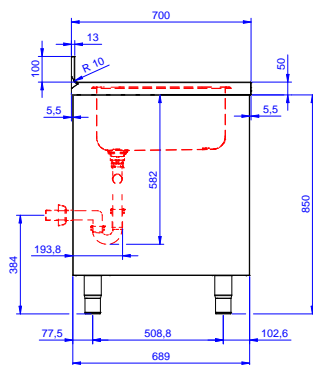

Descrizione

Articolo N°

Lavatoio in acciaio inox AISI 304 con piano di lavoro da 50 mm e spessore 10/10. Insonorizzato con piega salvamani sui bordi e dotato di involucro perimetrale ed angoli saldati. Porte scorrevoli fonoassorbenti. Piedini regolabili in altezza. Alzatina paraspruzzi posteriore con raggiatura 10 mm, altezza 100 mm e spessore 13 mm. Due vasche da 600x500x300 mm dotate di tubo troppopieno e piletta di scarico da 2". Gocciolatoio stampato posizionato sulla parte destra.

Approvazione: _____

Costruzione

- Struttura completamente in acciaio inox con telaio saldato per conferire massima stabilità al tavolo.
- Miglior accesso al vano grazie alla presenza, per tutte le lunghezze, di solo due porte.
- Vasca lavatoio in acciaio inox AISI 304 dotata di tubo troppopieno e piletta di scarico.
- Piano di lavoro in acciaio 10/10 in AISI 304 di spessore 50 mm con piega salvamani sui bordi con pannello fonoassorbente da 18 mm di spessore.
- Pannelli laterali e suola rinforzata in acciaio inox AISI 304.
- Progettato per essere installato contro un muro. Alzatina posteriore paraspruzzi con raggiatura 8 mm, altezza 100 mm e spessore 13 mm
- Piedini in acciaio inox AISI 304 di 200 mm di altezza e 54 mm di diametro, regolabili: -50/+30 mm.
- Porte fonoassorbenti e scorrevoli su guide poste all'interno della cornice del mobile.
- Gocciolatoio incluso.
- Costruzione in acciaio inox.

Fronte

Lato

D = Scarico acqua

Alto

Scarico

Posizione scarico: Da destra a sinistra

Informazioni chiave

Larghezza armadio:	1910 mm
Profondità armadio:	645 mm
Altezza armadietto:	330 mm
Dimensioni esterne, larghezza:	2000 mm
Dimensioni esterne, profondità:	700 mm
Dimensioni esterne, altezza:	1000 mm
Dimensione alzatina, altezza:	100 mm
Dimensione alzatina, profondità:	13 mm
Dimensione alzatina, raggio:	R=8
Numero di vasche:	2
Dimensione vasca:	600x500xH300
Numero e tipologia di porte:	2 Scorrevole
Spessore piano di lavoro:	50 mm
Peso netto:	75 kg